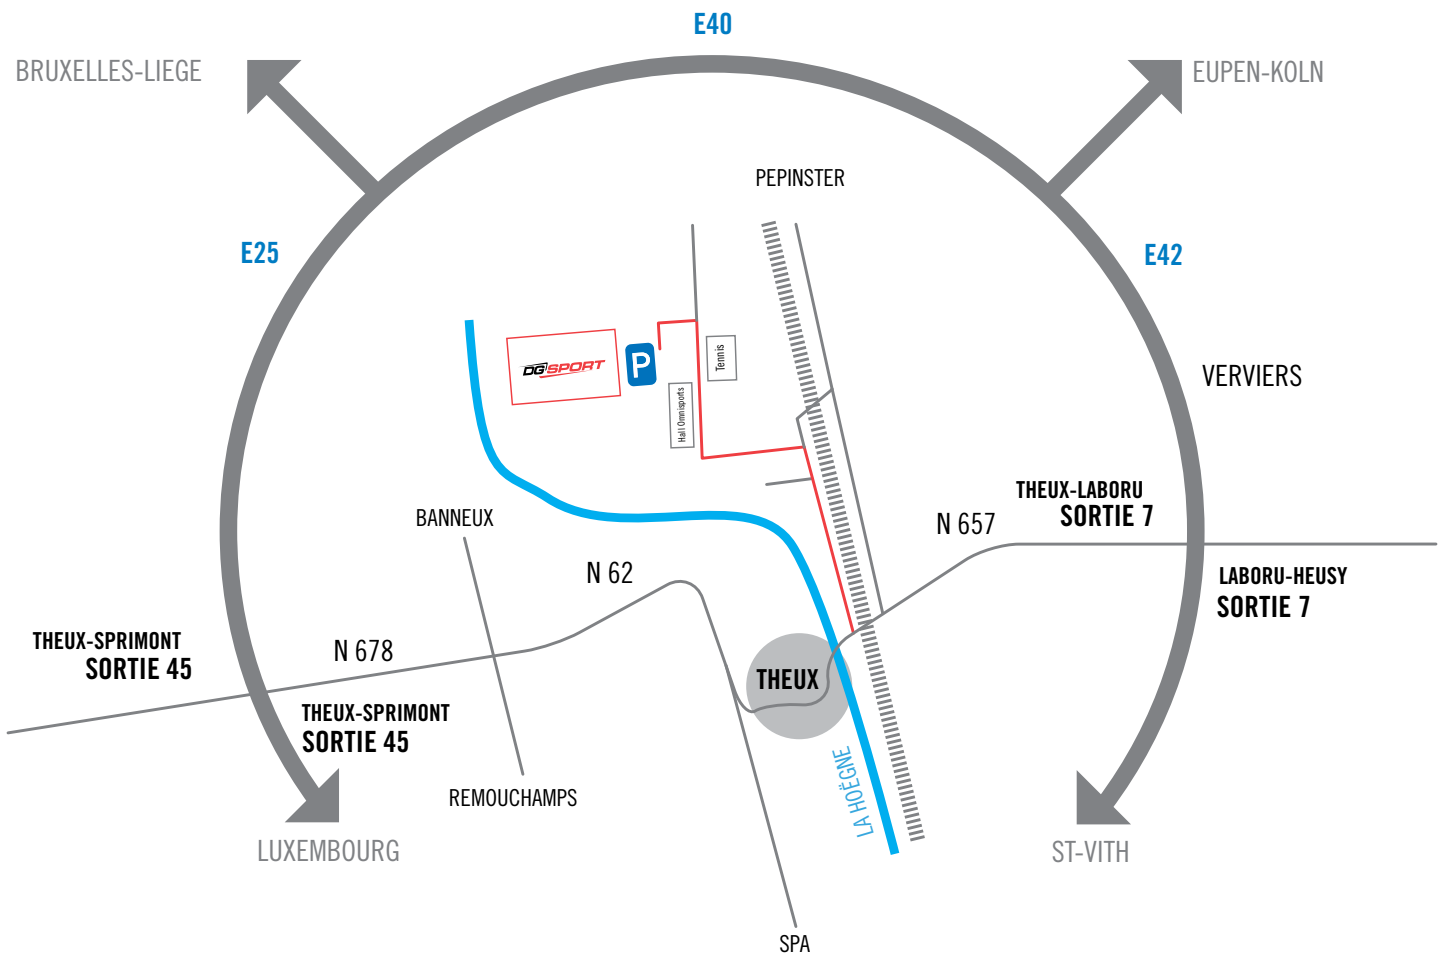

# DGSPORT

PASSION IN MOTION

GPS 50° 32' 35,74" N 5° 48' 29,60" E

Av. du Stade, 27 - Z.I. Filaville B-4910 Theux | T. +32 (0)87 53 90 05 | F. +32 (0)87 53 90 01 | info@dgsport.eu | www.DGSPORT.eu